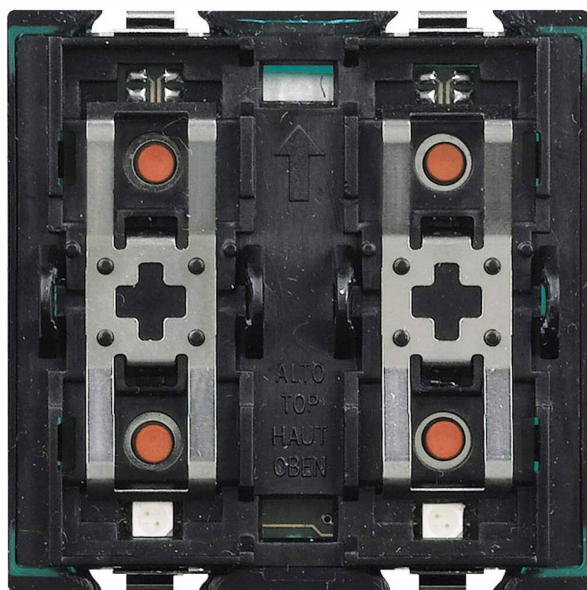

# AXOLUTE CMD MAN 4 TOUCHES

Nos produits > Éclairage > Appareillage d'éclairage > Pilotage - Variation - Connectique > AXOLUTE CMD MAN 4 TOUCHES

[https://eclairmag.fr/bticino\\_axolute\\_cmd\\_man\\_4\\_touches\\_100492840.html](https://eclairmag.fr/bticino_axolute_cmd_man_4_touches_100492840.html)

## Description courte

Marque : COFREL -B TICINO-LEGRAND

Fabricant : COFREL -B TICINO-LEGRAND

Référence :COFH4651KNX

Bticino - Commande filaire BUS KNX Axolute avec 1 ou 2 touches à 4 appuis à compléter d'une ou deux manettes

## Description

Bticino - Commande filaire BUS KNX Axolute avec 1 ou 2 touches à 4 appuis à compléter d'une ou deux manettes