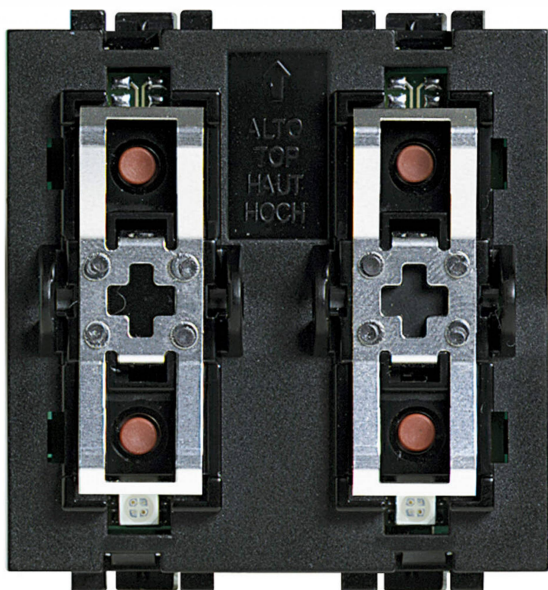

ECLAIRMAG

LIVINGLIGHT CMD MAN 4 TOUCHES

Nos produits > Éclairage > Appareillage d'éclairage > Pilotage - Variation - Connectique > LIVINGLIGHT CMD MAN 4 TOUCHES

https://eclairmag.fr/bticino_livinglight_cmd_man_4_touches_100492888.html

Description courte

Marque : COFREL -B TICINO-LEGRAND

Fabricant : COFREL -B TICINO-LEGRAND

Référence :COFLN4651KNX

Bticino - Commande filaire BUS KNX Livinglight avec 1 ou 2 touches à 4 appuis à compléter d'une ou deux manettes

Description

Bticino - Commande filaire BUS KNX Livinglight avec 1 ou 2 touches à 4 appuis à compléter d'une ou deux manettes

Description

Caractéristiques générales

Solutions pour pilotage du bâtiment - commandes filaires BUS/KNX

- Raccordement directement sur le câble BUS/KNX (livrées avec connecteur pour repiquage)
- La programmation de la commande sera réalisée via le logiciel ETS
- Permettent la commande d'éclairage (on/off, variation, scénario, forçage), des volets roulants (montée, descente, stop), des stores et autres récepteurs
- Equipées de LEDs RGB (12 couleurs disponibles) programmables permettant d'afficher les états des charges, et les retours d'états du système (fonctionnement normal, forcé, dérogé, repérage de jour/de nuit...), les alarmes