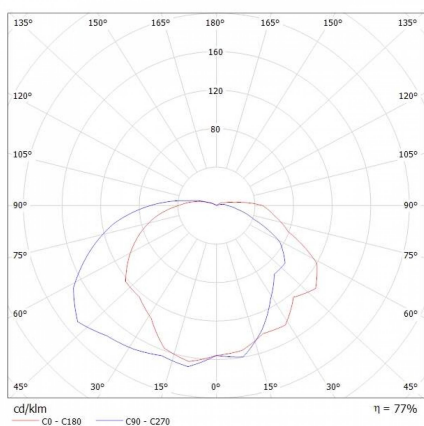

Images du produit