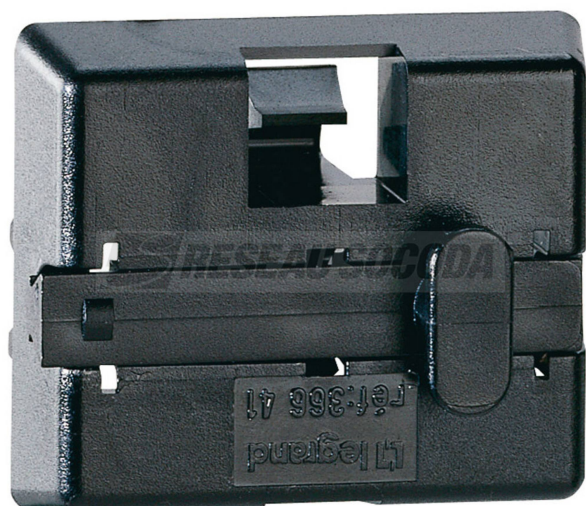

ECLAIRMAG

1/4 DE TOUR POUR GOULOTTE

Nos produits > Industrie > Repérage - Câblage > 1/4 DE TOUR POUR GOULOTTE

<https://eclairmag.fr/legrand-accessoire-fixation-linafix-iso-maintien-goulottes-sur-plaques-perforees-lina25-100499689.html>

Description courte

Marque : LEGRAND

Fabricant : LEGRAND

Référence : LEG036641

Accessoire fixation Linafix isolant pour fixation des goulottes sur plaques perforées Lina25 - matière polyamide 6/6

Description

Accessoire fixation Linafix isolant pour fixation des goulottes sur plaques perforées Lina25 - matière polyamide 6/6

Informations complémentaires

Quantité d'unité Prix	0.000000	
Marque	LEGRAND	
Ean13	3245060366414	
Référence fabricant	036641	
Caractéristiques produit	Largeur	32 mm
	Hauteur	39 mm
	Profondeur	5 mm
	largeur (mm)	32
	hauteur (mm)	39
	profondeur (mm)	5
	type d'accessoire	ensemble/pièces de fixation
	Hauteur (mm)	430
	Largeur (mm)	1200
	Profondeur (mm)	1000
	Poids (g)	41684
	Volume (dm3)	516
	EAN	3414971443594
Document(s)		
<ul style="list-style-type: none">• Page commerciale (p.280)• Page commerciale (p.273)• Page technique (p.274)• Notice• Page commerciale (p.273)• Page technique (p.274)		
Ean13	3245060366414	
Fournisseur	LEGRAND	
Référence Odelec-Nollet	000036641	