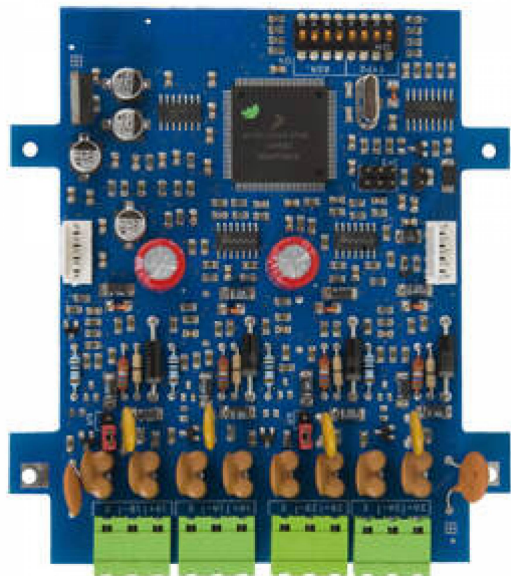

ECLAIRMAG

SENSEA.EC CARTE DE BOUCLES

Nos produits > Courant faible - Contrôle d'accès - Sécurité > Système anti-intrusion - Effraction - Alarme - Incendie > Centrale alarme incendie - Accessoire > SENSEA.EC CARTE DE BOUCLES

https://eclairmag.fr/nugelec_sensea_ec_carte_de_boucles_100658453.html

Description courte

Marque : NUGELEC - EATON

Fabricant : NUGELEC - EATON

Référence : NUG31530

Type 1 Sensea.EC Carte de boucle 256 points adr A3000

Description

Type 1 Sensea.EC Carte de boucle 256 points adr A3000

Description

Les centrales Sensea.Ec sont livrées de base avec la carte principale afficheur et la carte bornier.

Ajouter les cartes bornier de détection, les cartes UGA, les cartes option et le kit d'alimentation en fonction de la configuration souhaitée.

Les points forts

Carte permettant de gérer au choix :

- Soit 2 lignes rebouclées de 128 points chacune : Détecteurs d'Incendie ou DM Adressable A3000.

- Soit 4 lignes non rebouclées de 32 points chacune. Détecteur d'Incendie ou DM Adressables A3000.