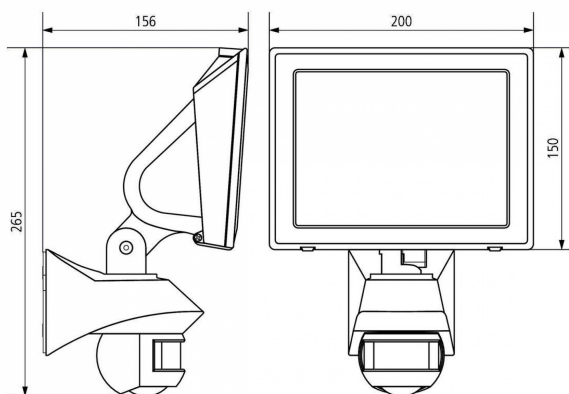

Description

Projecteur halogène 400 W noir. IP54. 230V. IK 04. Détecteur 150°, portée 12 m à 2.5 m haut. temporisation 5 sec - 12 min, réglage luminosité 5-1000 lux

Informations complémentaires

Quantité d'unité Prix	0.000000	
Marque	THEBEN	
Ean13	4003468102039	
Référence fabricant	1020964	
Caractéristiques produit	EAN	4003468102039
	Hauteur (mm)	275
	Largeur (mm)	158
	Poids (g)	1400
	Profondeur (mm)	210
	Volume (cm3)	9125
Ean13	4003468102039	
Fournisseur	THEBEN	
Référence Odelec-Nollet	193001023	
Couleur	Noir	