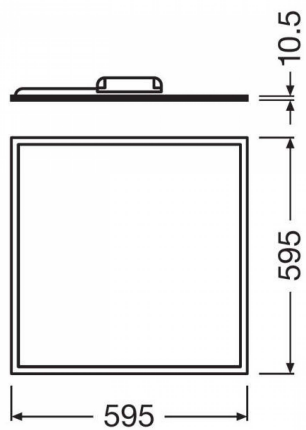

# Images du produit

Distance [m]	Cone diameter [m]	E(0°) E(C90) E(C0)	43.3° 45.1°	Illuminance [lx]
0.5	0.94 1.00	E(0°) E(C90) E(C0)	43.3° 45.1°	5679 1099 999
1.0	1.88 2.01	E(0°) E(C90) E(C0)	43.3° 45.1°	1420 275 250
1.5	2.83 3.01	E(0°) E(C90) E(C0)	43.3° 45.1°	631 122 111
2.0	3.77 4.01	E(0°) E(C90) E(C0)	43.3° 45.1°	355 69 62
2.5	4.71 5.02	E(0°) E(C90) E(C0)	43.3° 45.1°	227 44 40
3.0	5.65 6.02	E(0°) E(C90) E(C0)	43.3° 45.1°	158 31 28

Distance [m]      Cone diameter [m]      Illuminance [lx]

— C0/C180 (Half beam angle [°]: 90.2°)  
— C90/C270 (Half beam angle [°]: 86.6°)