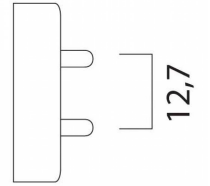

Images du produit

max 25,78