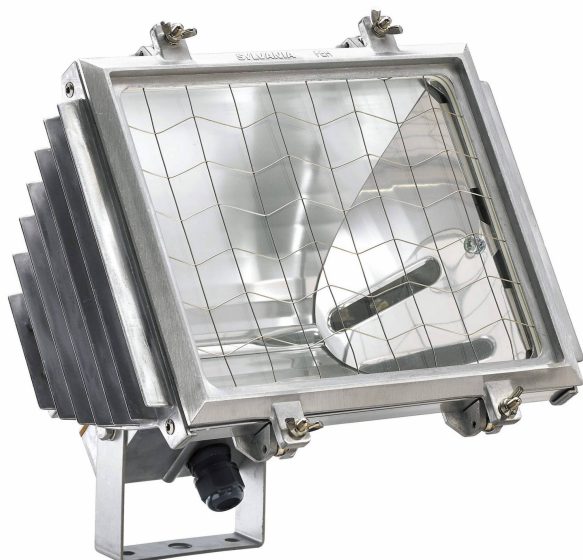

ECLAIRMAG

F E H 1000W

Nos produits > Éclairage > Éclairage de chantier > F E H 1000W

<https://eclairmag.fr/sylvania-feh-hde-1000w-r7s-100783888.html>

Description courte

Marque : SYLVANIA FEILO FRANCE

Fabricant : SYLVANIA FEILO FRANCE

Référence : SYL0043181

Projecteurs Exterieurs - FEH HDE 1000W R7s

Description

Projecteurs Exterieurs - FEH HDE 1000W R7s

Description

1. Unlamped FEH fixture for 1000W R7S.

Informations complémentaires

Quantité d'unité Prix	0.000000
Marque	SYLVANIA FEILO FRANCE
Ean13	5410288431819
Référence fabricant	0043181
Caractéristiques produit	Document(s) <ul style="list-style-type: none">- Synthèse fiche de données- Etiquette énergétique pdf- Etiquette énergétique jpg- Schémas technique 1 schémas technique 1- Manuel d'installation manuel d'installation- Fiche de sécurité du produit fiche de sécurité du produit- Images du produit 1 schémas technique 1- Photos en situation 1 photos en situation 1- Photos en situation 2 photos en situation 2- Photos en situation 3 photos en situation 3- Photos en situation 4 photos en situation 4- Etiquette énergétique jpg- Ldt ldt- les ies- Uld uld
Ean13	5410288431819
Fournisseur	SYLVANIA FEILO FRANCE
Référence Odelec-Nollet	004005824