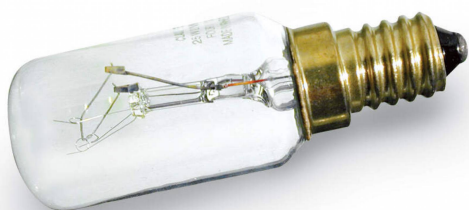

ECLAIRMAG

SACTU 25CL X10 25W 240V E14

Nos produits > Éclairage > Source > Lampe a incandescence > SACTU 25CL X10 25W 240V E14

<https://eclairmag.fr/sylvania-tubulaire-claire-25w-25x70-240v-e14-100787154.html>

Description courte

Marque : SYLVANIA FEILO FRANCE

Fabricant : SYLVANIA FEILO FRANCE

Référence : SYL0007351

Incandescence - Lampes spéciales Tubulaire claire 25W 25x70 240V E14

Description

Incandescence - Lampes spéciales Tubulaire claire 25W 25x70 240V E14

Description

- Utilisation de gaz krypton pour un flux amélioré. Appropriée pour une intégration dans les meubles.

Informations complémentaires

Quantité d'unité Prix	0.000000
Marque	SYLVANIA FEILO FRANCE
Ean13	5410288073514
Référence fabricant	0007351
Caractéristiques produit	Document(s) <ul style="list-style-type: none">• Synthèse fiche de données• Etiquette énergétique pdf• Etiquette énergétique jpg• Schémas technique 1 schémas technique 1• Images du produit 1 schémas technique 1• Fiche technique• Synthèse fiche de données• Etiquette énergétique pdf• Images du produit 1• Etiquette énergétique jpg
Ean13	5410288073514
Fournisseur	SYLVANIA FEILO FRANCE
Référence Odelec-Nollet	004017263