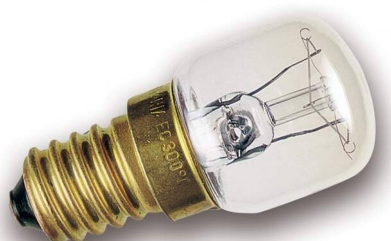

Images du produit

ENERGY LABEL

ENERGY CLASSIFICATION: A++

SYLVANIA 0008072

15 kWh/1000h

A++	Green arrow pointing right
A+	Green arrow pointing right
A	Yellow arrow pointing right
B	Yellow arrow pointing right
C	Orange arrow pointing right
D	Red arrow pointing right
E	Red arrow pointing left