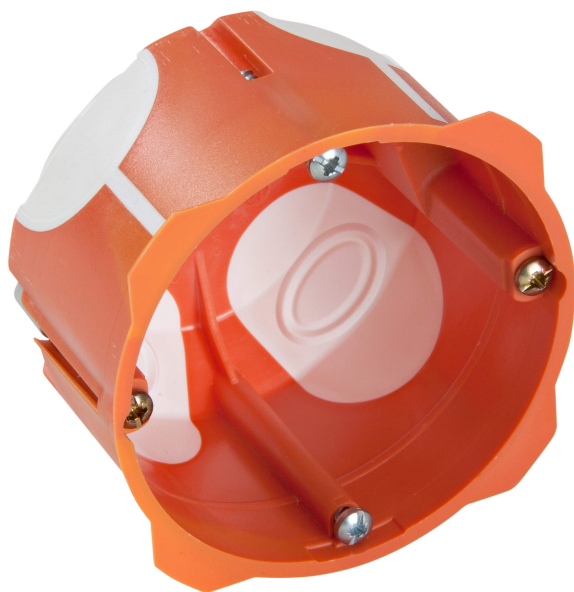

# CAPRITHERM SIMPLE 67 X 50

Nos produits > Distribution énergie - Protection habitat et tertiaire > Accessoire de bâtiment > Boite d'encastrement - De dérivation > CAPRITHERM SIMPLE 67 X 50

<https://eclairmag.fr/capri-capritherm-simple-67-x-50-100191191.html>

## Description courte

---

Marque : CAPRI

Fabricant : COOPER CAPRI

Référence : CAP713050

Capritherm BBC Simple 67 X 50

## Description

---

Capritherm BBC Simple 67 X 50

Cette boîte existe aussi en hauteur 40 mm.

Les points forts

Conçue pour faciliter le montage, Capritherm dévoile ses atouts pour les installateurs:

- Une rigidité pour garder sa forme parfaite lors de la fixation
- Des membranes souples operculées qui épousent parfaitement les conduits
- 4 collerettes qui recouvrent la cloison sans dépasser sous l'appareillage
- Des pattes en PA66 de 53 mm<sup>2</sup> pour une surface d'appui optimale
- Des vis d'appareillage qui permettent le montage des prises et interrupteurs sur la faïence.