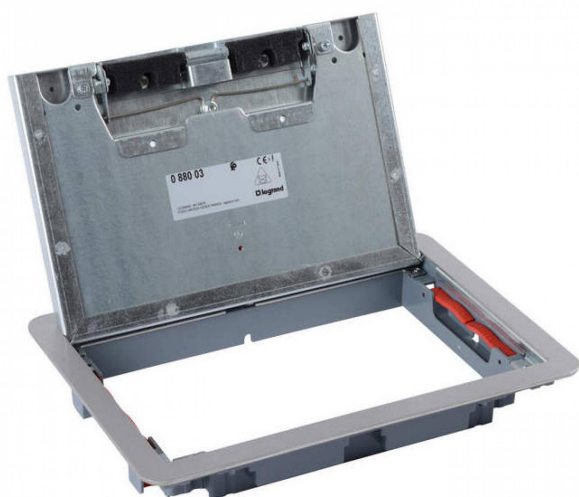

ECLAIRMAG

CADRE+COUV BTE STD INOX 8/12M

Nos produits > Distribution énergie - Protection habitat et tertiaire > Accessoire de bâtiment > Solution poste de travail > CADRE+COUV BTE STD INOX 8/12M

<https://eclairmag.fr/legrand-couvercle-metal-revetement-inox-boite-de-sol-version-standard-8-ou-12-modules-100498888.html>

Description courte

Marque : LEGRAND

Fabricant : LEGRAND

Référence : LEG088003

Couvercle métal revêtement inox pour boîte de sol version standard 8 modules ou 12 modules - résistance globale à la charge de 5000N - s'installe sur un kit support pour boîte de sol - accepte tout type de revêtement jusqu'à 8mm d'épaisseur

Description

Couvercle métal revêtement inox pour boîte de sol version standard 8 modules ou 12 modules - résistance globale à la charge de 5000N - s'installe sur un kit support pour boîte de sol - accepte tout type de revêtement jusqu'à 8mm d'épaisseur