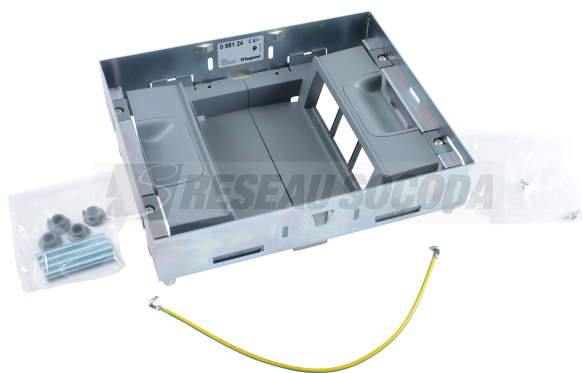

ECLAIRMAG

KIT 2 SUP VERT FIX 2X6M BTAFF

Nos produits > Distribution énergie - Protection habitat et tertiaire > Accessoire de bâtiment > Solution poste de travail > KIT 2 SUP VERT FIX 2X6M BTAFF

<https://eclairmag.fr/legrand-kit-support-pour-boite-de-sol-affleurante-prises-verticale-2-rangees-6-modules-100487051.html>

Description courte

Marque : LEGRAND

Fabricant : LEGRAND

Référence : LEG088124

Kit support d'appareillage, élément permettant de constituer le corps de la boîte de sol qui permet l'alimentation en courant fort/faible des différents postes de travail

Description

Kit support d'appareillage, élément permettant de constituer le corps de la boîte de sol qui permet l'alimentation en courant fort/faible des différents postes de travail

Informations complémentaires